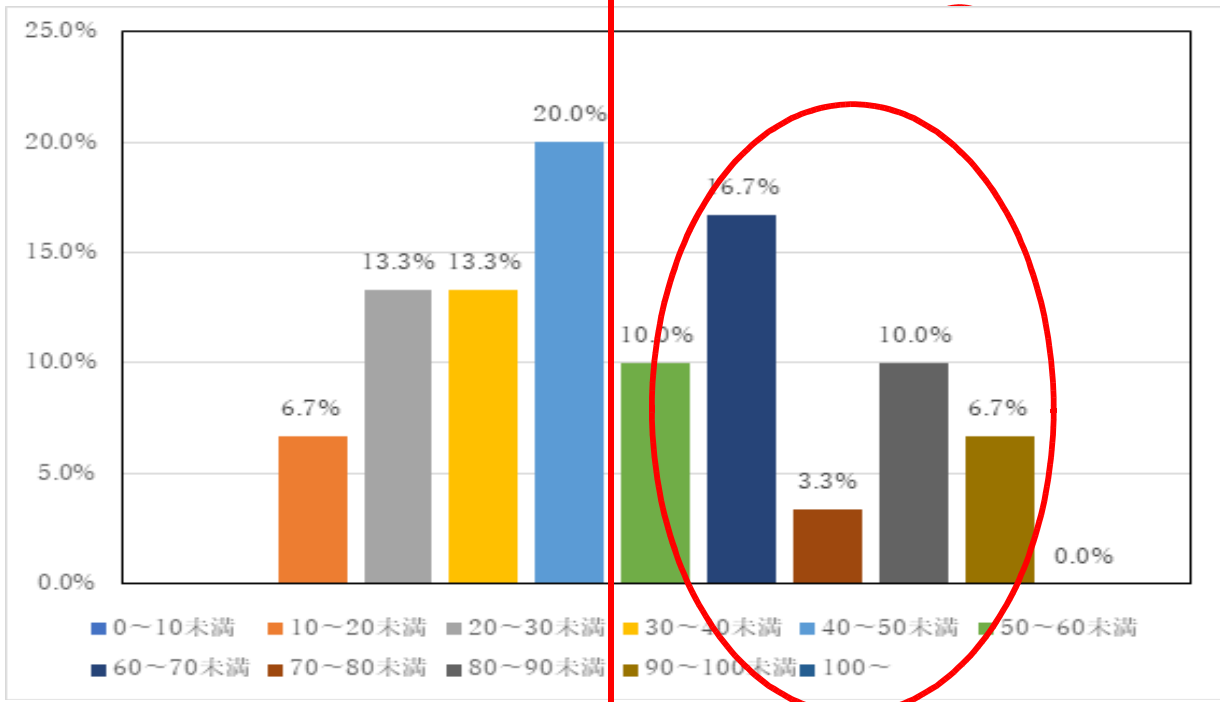

出退記録まとめ

◆ 令和2年9月 平均 51.07 時間 (部活動顧問 73.25 時間)

◆ 令和2年7月 平均 39.86 時間 (部活動顧問 53.21 時間)