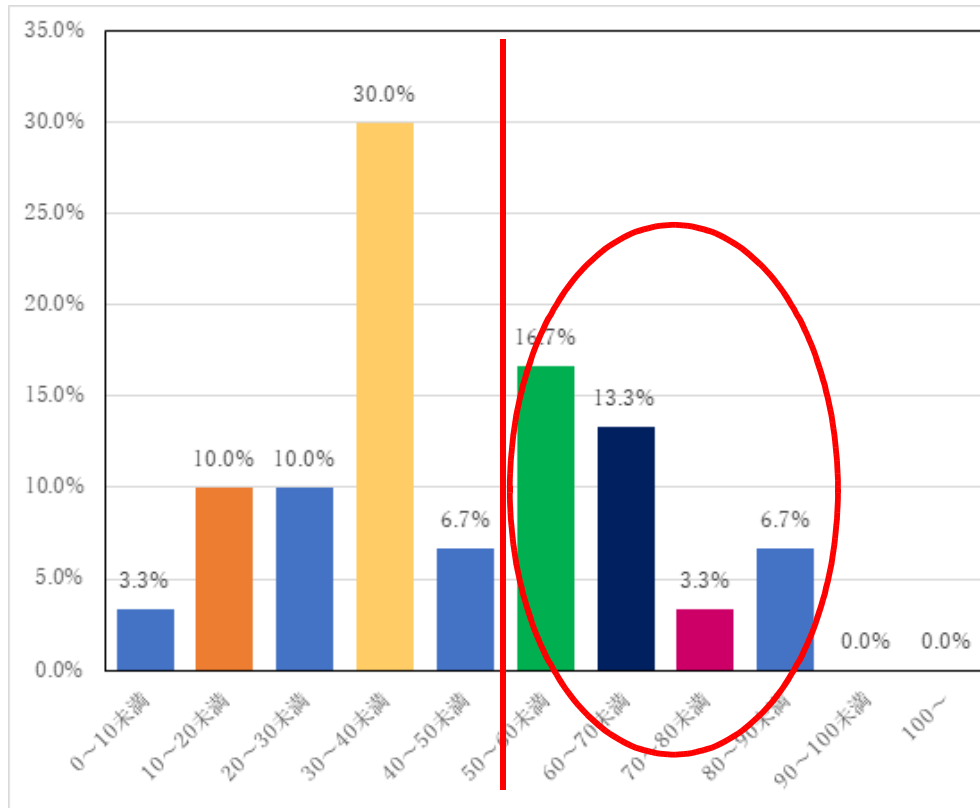

平均 35.4 時間

(部活動顧問 52.2 時間)

◆ 令和元年11月

平均 43.2 時間

(部活動顧問 63.4 時間)

出退記録まとめ

◆ 令和元年11月

平均 43.2 時間

(部活動顧問 63.4 時間)

◆ 令和元年10月

平均 49.5 時間

(部活動顧問 74.4 時間)

出退記録まとめ

◆ 令和元年10月

平均 49.5 時間

(部活動顧問 74.4 時間)