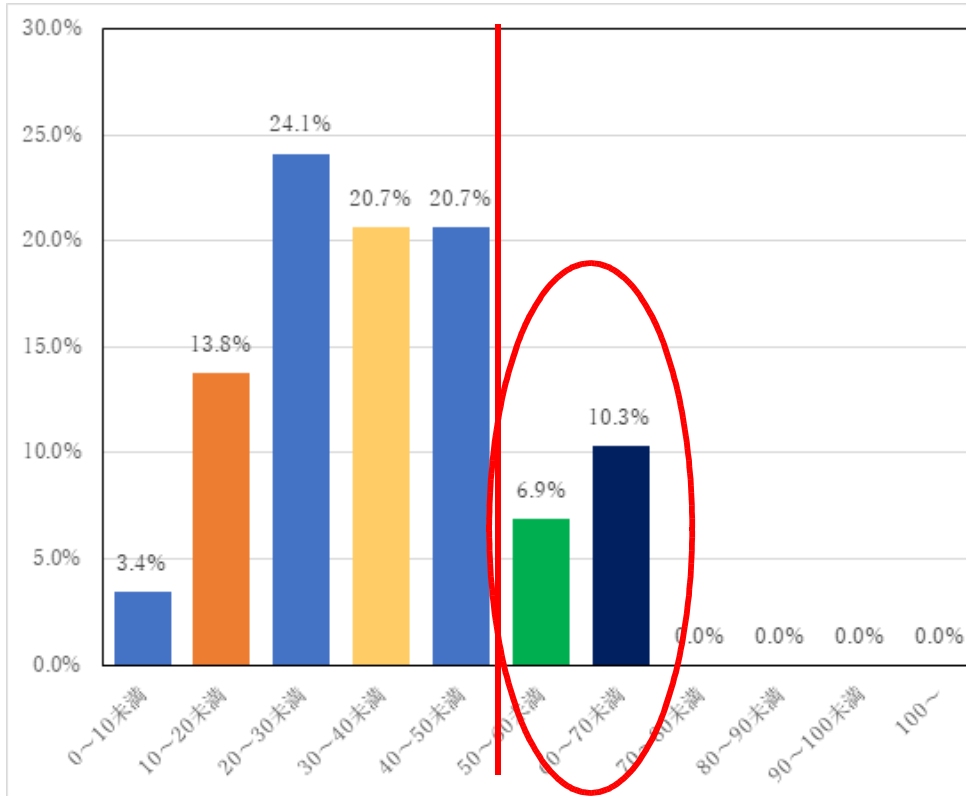

出退記録まとめ

◆ 令和2年2月

平均 35.6 時間

(部活動顧問 50.6 時間)

◆ 令和2年1月

平均 35.5 時間

(部活動顧問 51.9 時間)

出退記録まとめ

◆ 令和2年1月

平均 35.5 時間

(部活動顧問 51.9 時間)

◆ 令和元年12月

平均 35.4 時間

(部活動顧問 52.2 時間)

出退記録まとめ

◆ 令和元年12月