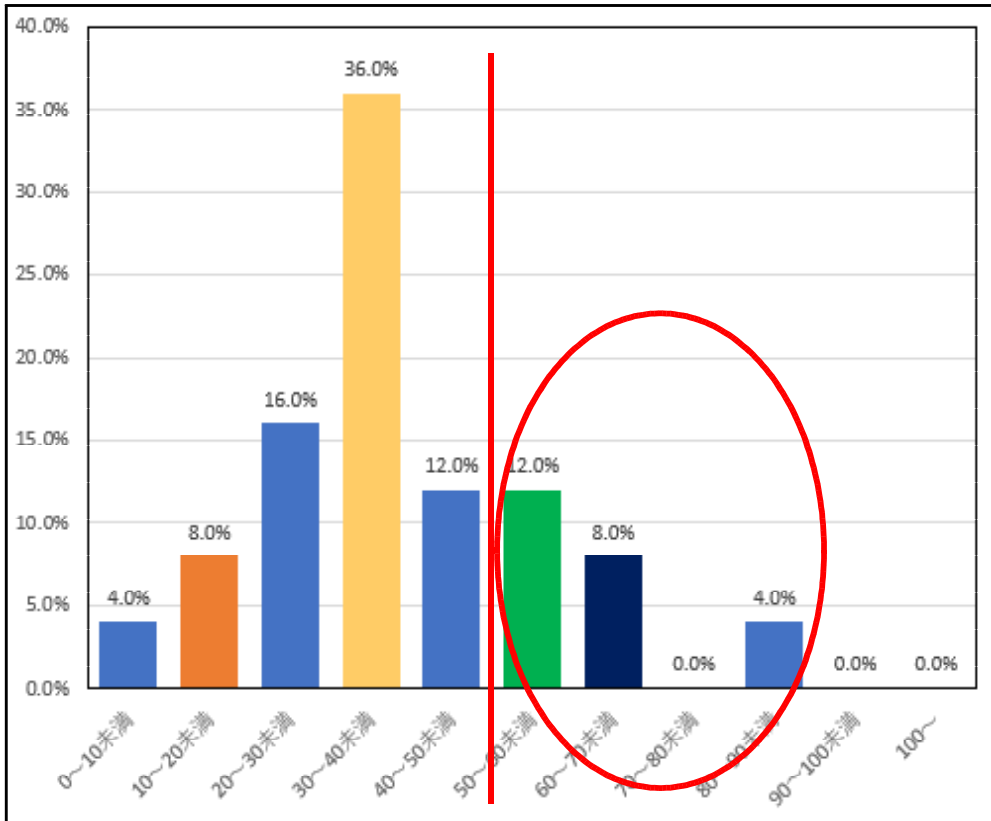

平均 37.8 時間

(部活動顧問 52.2 時間)

出退記録まとめ

◆ 令和元年7月

平均 37.8 時間

(部活動顧問 52.2 時間)

◆ 令和元年6月

平均 47.6 時間

(部活動顧問 63.1 時間)

出退記録まとめ

◆ 令和元年6月

平均 47.6 時間

(部活動顧問 63.1 時間)

◆ 令和元年5月

平均 57.7 時間

(部活動顧問 83.6 時間)