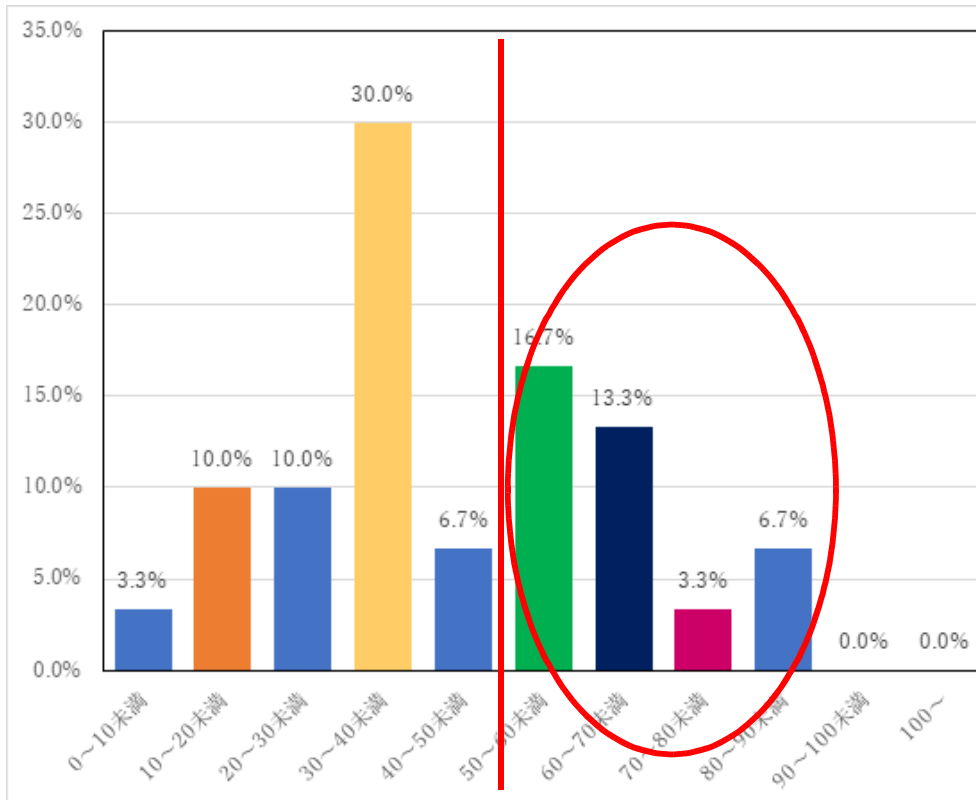

平均 35.4 時間

(部活動顧問 52.2 時間)

◆ 令和元年11月

平均 43.2 時間

(部活動顧問 63.4 時間)

出退記録まとめ

◆ 令和元年11月

平均 43.2 時間

(部活動顧問 63.4 時間)

◆ 令和元年10月

平均 49.5 時間

(部活動顧問 74.4 時間)

出退記録まとめ

◆ 令和元年10月

平均 49.5 時間

(部活動顧問 74.4 時間)