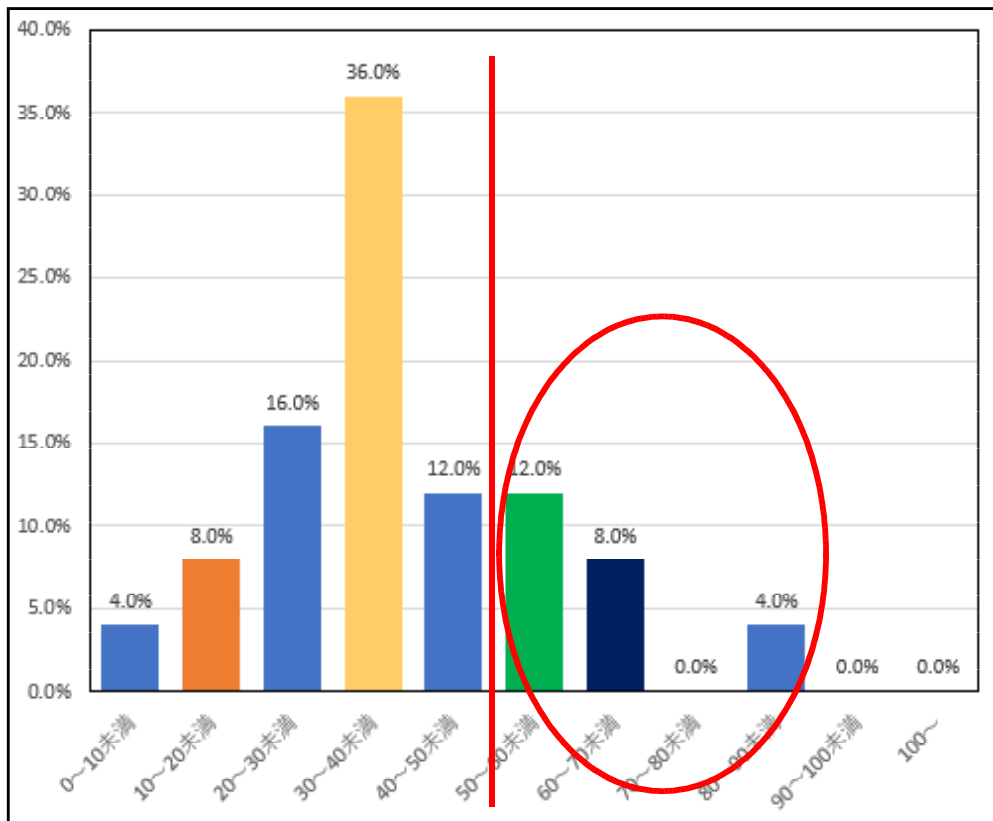

◆ 令和元年9月

平均 51.7 時間

(部活動顧問 73.3 時間)

出退記録まとめ

◆ 令和元年9月

平均 51.7 時間

(部活動顧問 73.3 時間)

◆ 令和元年7月

平均 37.8 時間

(部活動顧問 52.2 時間)

出退記録まとめ

◆ 令和元年7月

平均 37.8 時間

(部活動顧問 52.2 時間)

◆ 令和元年6月

平均 47.6 時間