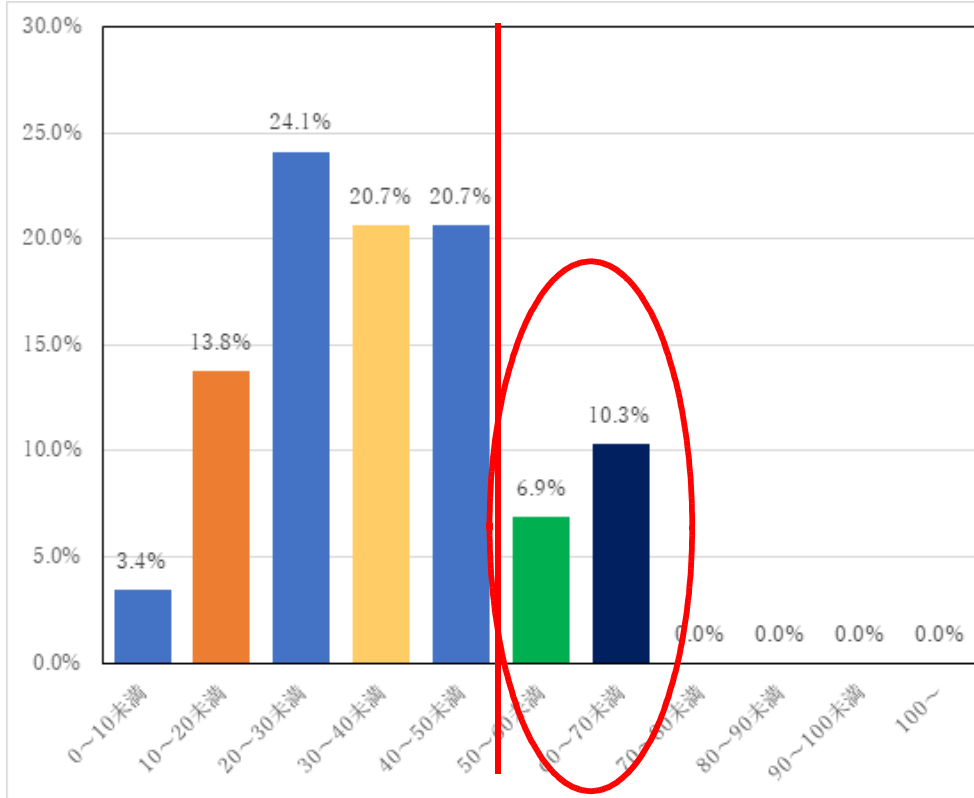

出退記録まとめ

◆ 令和2年2月

平均 35.6 時間

(部活動顧問 50.6 時間)

◆ 令和2年1月

平均 35.5 時間

(部活動顧問 51.9 時間)

出退記録まとめ

◆ 令和2年1月

平均 35.5 時間

(部活動顧問 51.9 時間)

◆ 令和元年12月

平均 35.4 時間

(部活動顧問 52.2 時間)

出退記録まとめ

◆ 令和元年12月