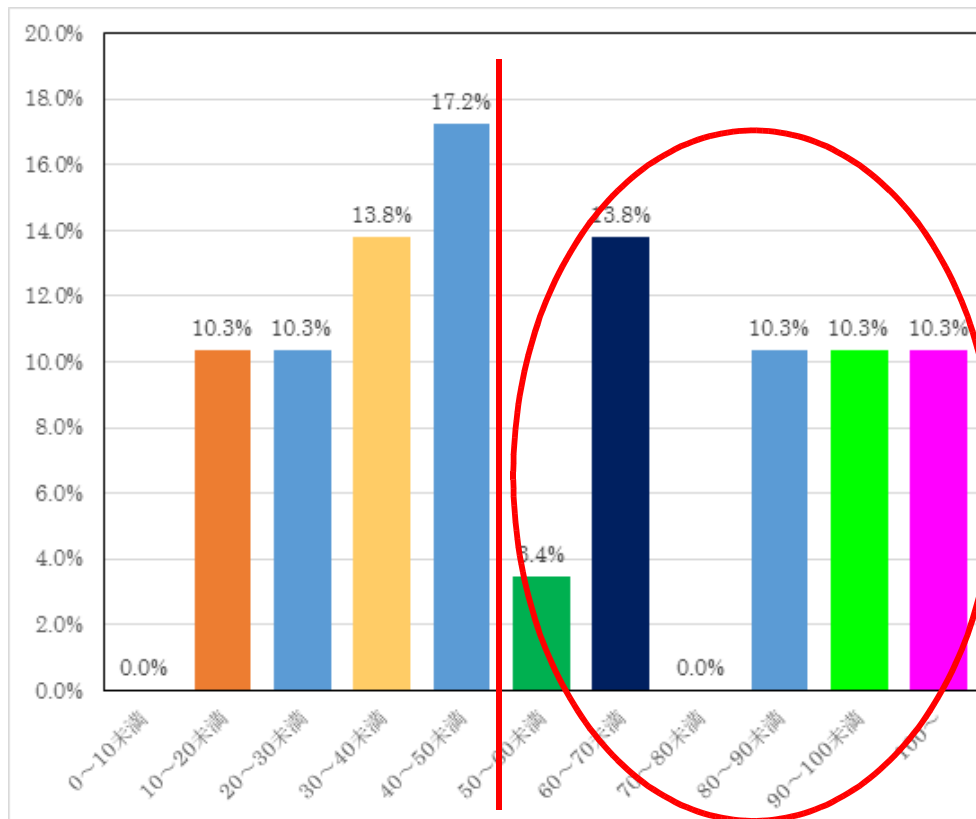

(部活動顧問 63.1 時間)

出退記録まとめ

◆ 令和元年6月

平均 47.6 時間

(部活動顧問 63.1 時間)

◆ 令和元年5月

平均 57.7 時間

(部活動顧問 83.6 時間)

出退記録まとめ

◆ 令和元年5月

平均 57.7 時間

(部活動顧問 83.6 時間)

◆ 令和元年4月

平均 52.3 時間

(部活動顧問 74.7 時間)