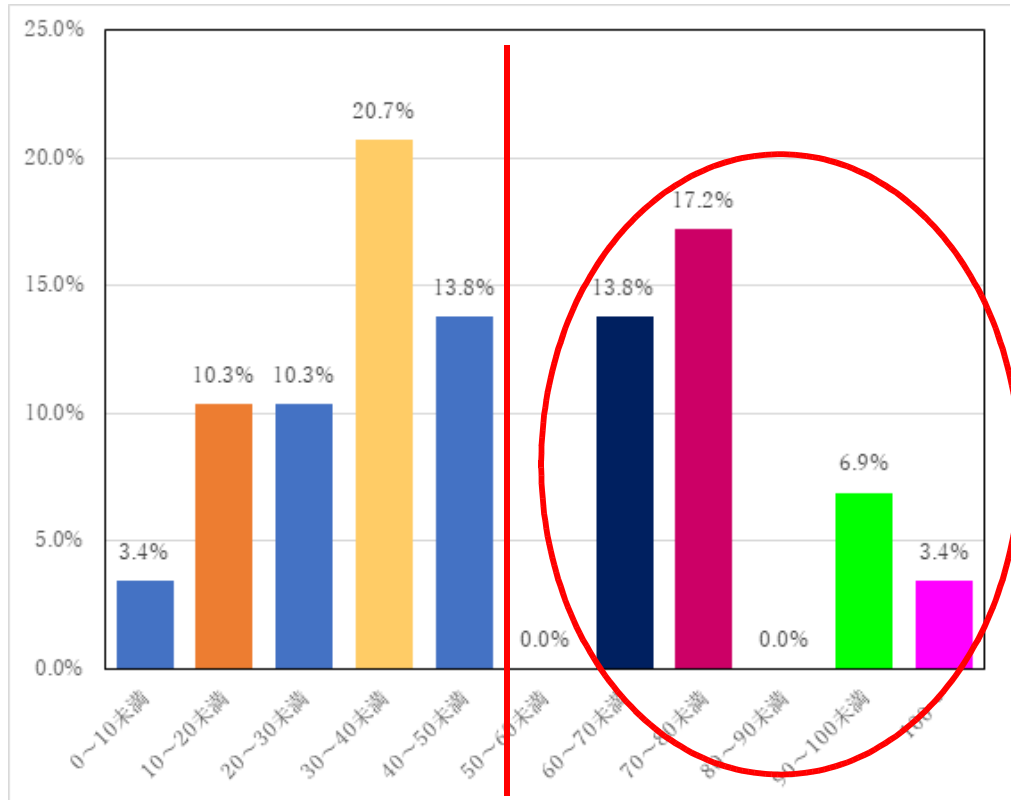

平均 35.4 時間

(部活動顧問 52.2 時間)

◆ 令和元年11月

平均 43.2 時間

(部活動顧問 63.4 時間)

出退記録まとめ

◆ 令和元年11月

平均 43.2 時間

(部活動顧問 63.4 時間)

◆ 令和元年10月

平均 49.5 時間

(部活動顧問 74.4 時間)

出退記録まとめ

◆ 令和元年10月

平均 49.5 時間

(部活動顧問 74.4 時間)