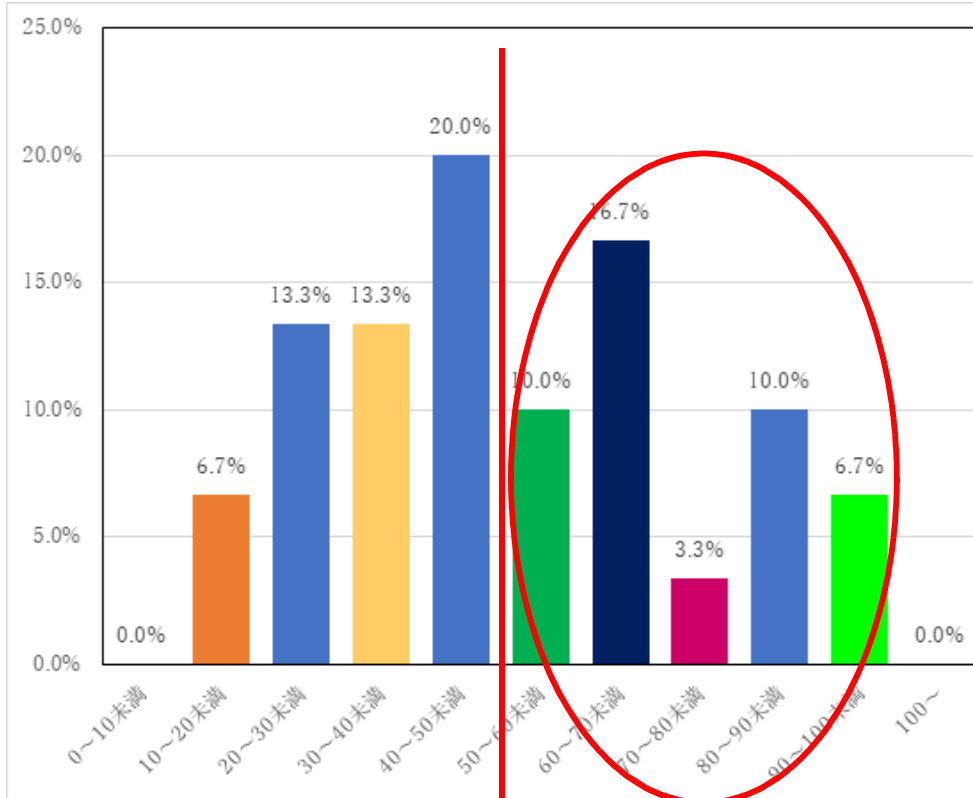

(部活動顧問 63.4 時間)

◆ 令和元年10月

平均 49.5 時間

(部活動顧問 74.4 時間)

出退記録まとめ

◆ 令和元年10月

平均 49.5 時間

(部活動顧問 74.4 時間)

◆ 令和元年9月

平均 51.7 時間

(部活動顧問 73.3 時間)

出退記録まとめ

◆ 令和元年9月

平均 51.7 時間

(部活動顧問 73.3 時間)

◆ 令和元年7月