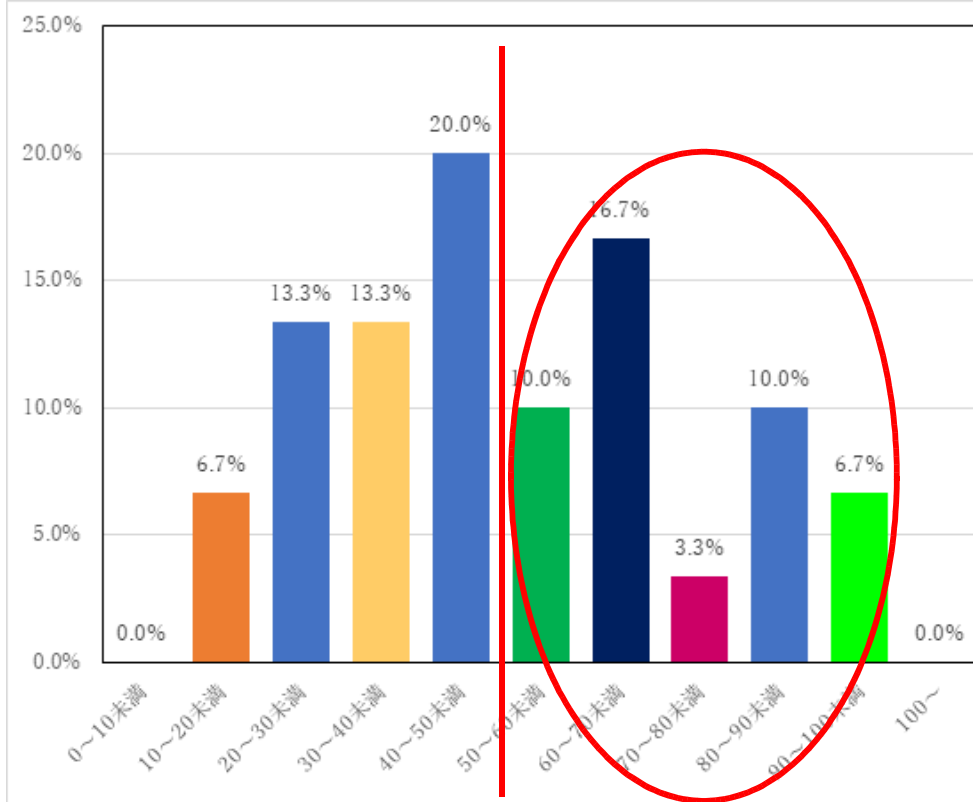

(部活動顧問 63.4 時間)

◆ 令和元年10月

平均 49.5 時間

(部活動顧問 74.4 時間)

出退記録まとめ

◆ 令和元年10月

平均 49.5 時間

(部活動顧問 74.4 時間)

◆ 令和元年9月

平均 51.7 時間

(部活動顧問 73.3 時間)

出退記録まとめ

◆ 令和元年9月

平均 51.7 時間

(部活動顧問 73.3 時間)

◆ 令和元年7月

平均 37.8 時間

(部活動顧問 52.2 時間)

出退記録まとめ

◆ 令和元年7月

平均 37.8 時間

(部活動顧問 52.2 時間)

◆ 令和元年6月

平均 47.6 時間