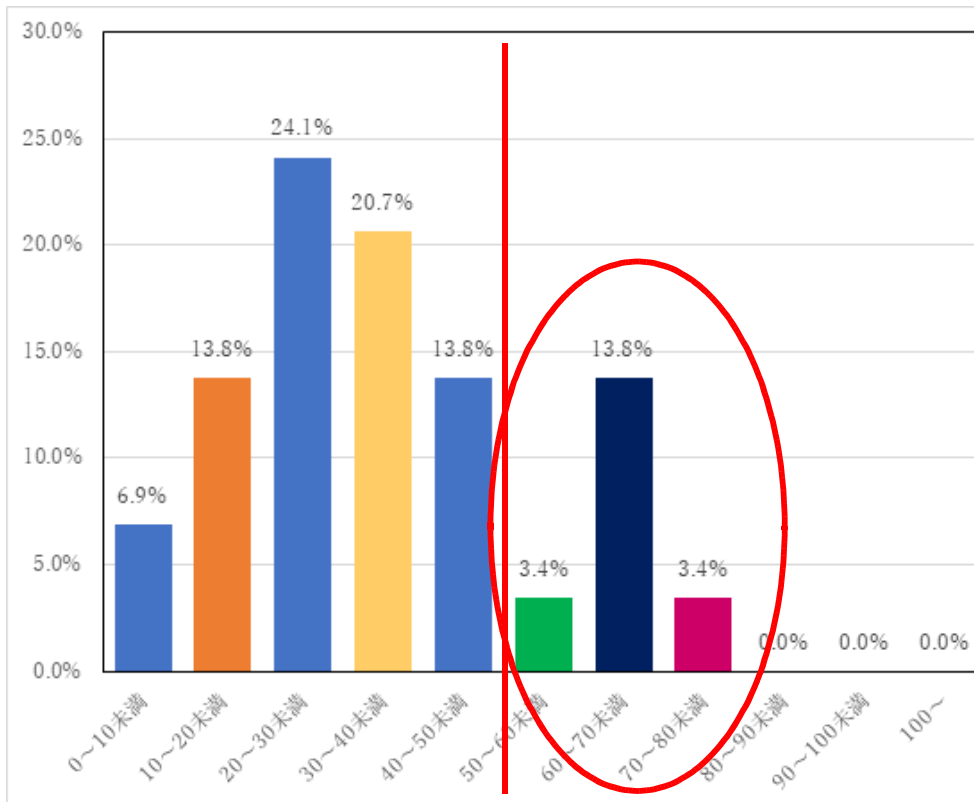

◆ 令和2年1月

平均 35.5 時間

(部活動顧問 51.9 時間)

◆ 令和元年12月

平均 35.4 時間

(部活動顧問 52.2 時間)

出退記録まとめ

◆ 令和元年12月

平均 35.4 時間

(部活動顧問 52.2 時間)

◆ 令和元年11月

平均 43.2 時間

(部活動顧問 63.4 時間)

出退記録まとめ

◆ 令和元年11月

平均 43.2 時間