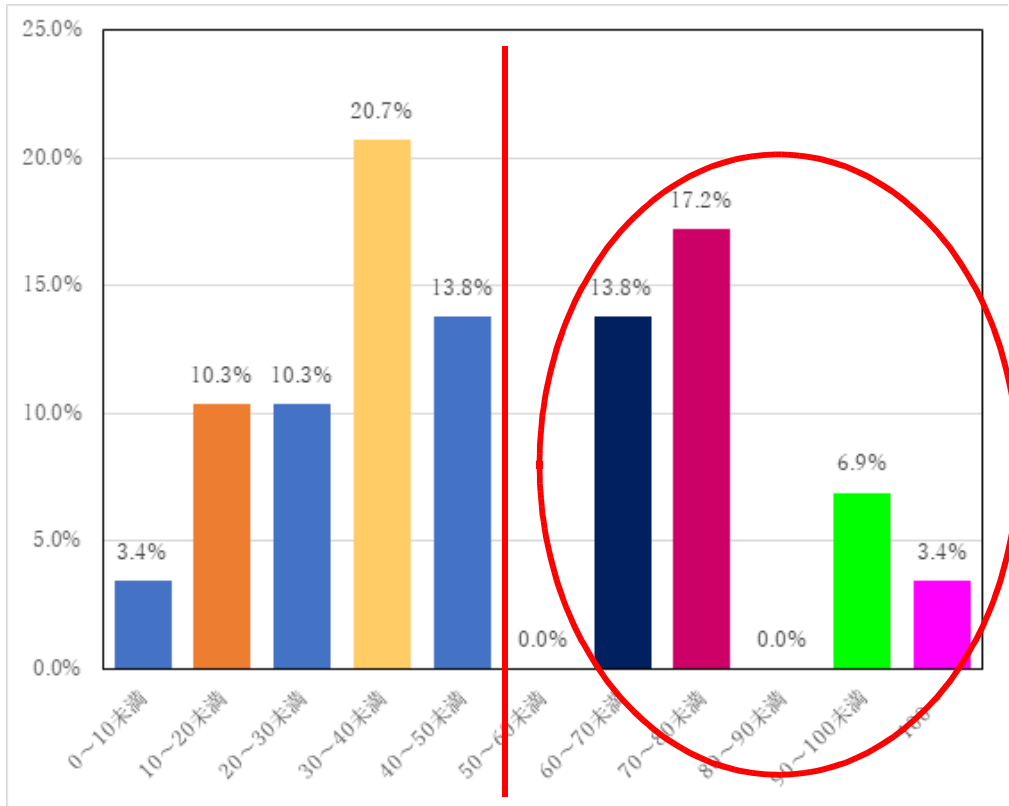

(部活動顧問 63.4 時間)

◆ 令和元年10月

平均 49.5 時間

(部活動顧問 74.4 時間)

出退記録まとめ

◆ 令和元年10月

平均 49.5 時間

(部活動顧問 74.4 時間)

◆ 令和元年9月

平均 51.7 時間

(部活動顧問 73.3 時間)

出退記録まとめ

◆ 令和元年9月

平均 51.7 時間

(部活動顧問 73.3 時間)

◆ 令和元年7月