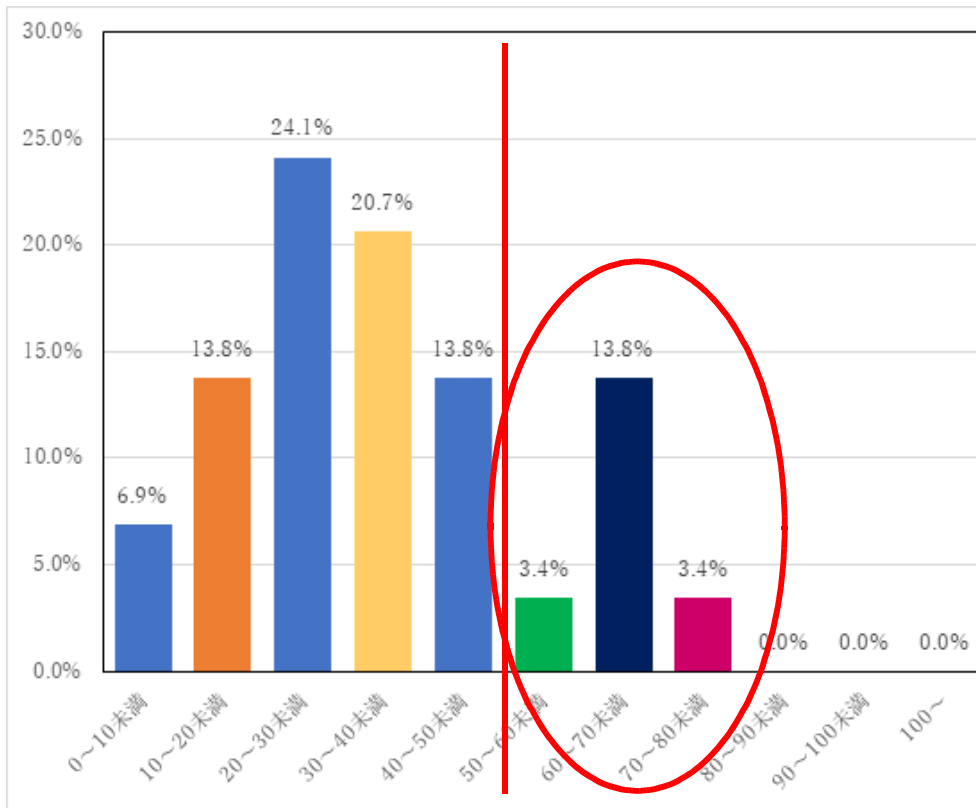

◆ 令和2年1月

平均 35.5 時間

(部活動顧問 51.9 時間)

◆ 令和元年12月

平均 35.4 時間

(部活動顧問 52.2 時間)

出退記録まとめ

◆ 令和元年12月

平均 35.4 時間

(部活動顧問 52.2 時間)

◆ 令和元年11月

平均 43.2 時間

(部活動顧問 63.4 時間)

出退記録まとめ

◆ 令和元年11月

平均 43.2 時間