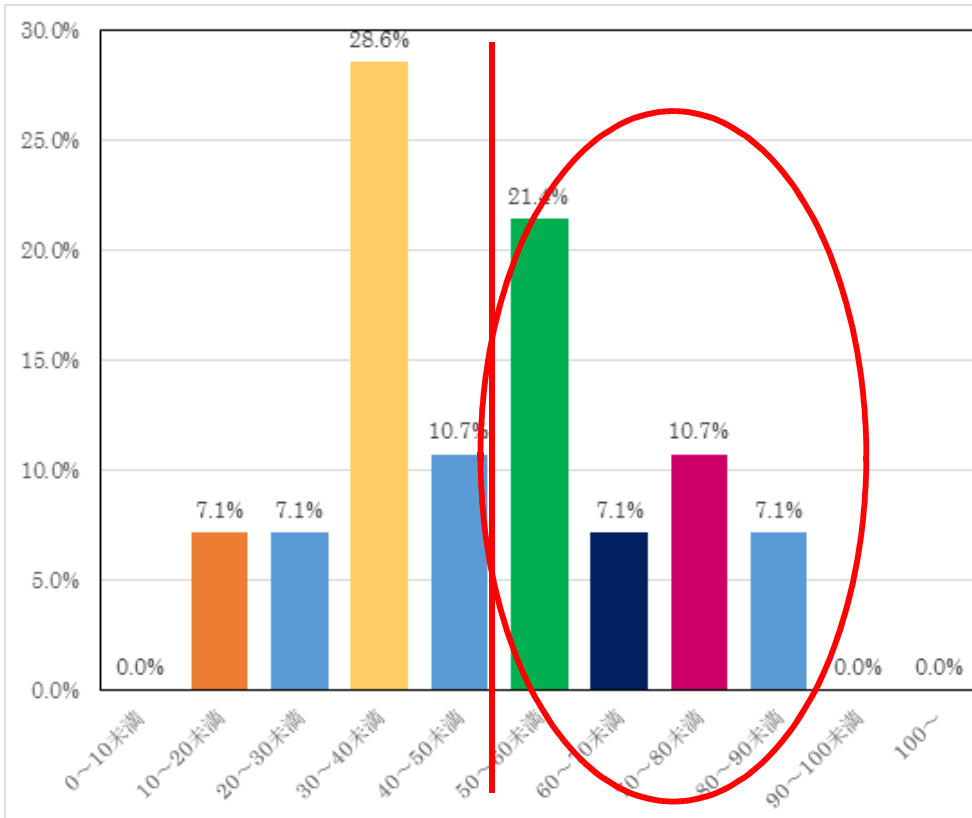

平均 37.8 時間

(部活動顧問 52.2 時間)

出退記録まとめ

◆ 令和元年7月

平均 37.8 時間

(部活動顧問 52.2 時間)

◆ 令和元年6月

平均 47.6 時間

(部活動顧問 63.1 時間)

出退記録まとめ

◆ 令和元年6月

平均 47.6 時間

(部活動顧問 63.1 時間)

◆ 令和元年5月

平均 57.7 時間

(部活動顧問 83.6 時間)