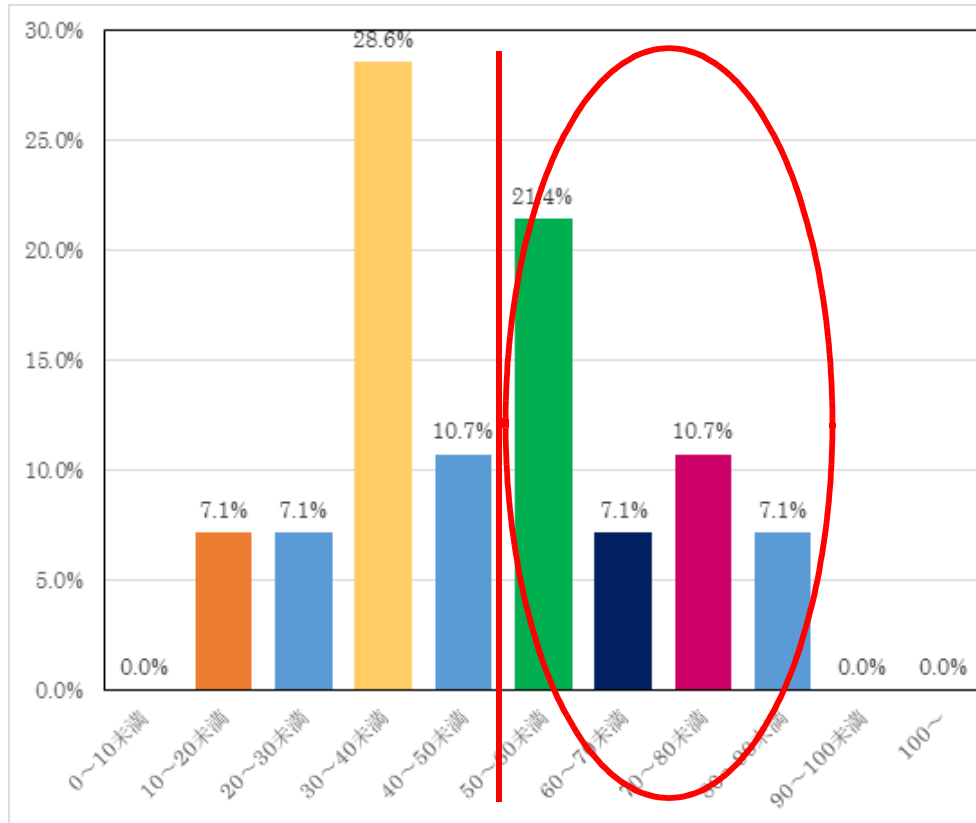

平均 37.8 時間

(部活動顧問 52.2 時間)

出退記録まとめ

◆ 令和元年7月

平均 37.8 時間

(部活動顧問 52.2 時間)

◆ 令和元年6月

平均 47.6 時間

(部活動顧問 63.1 時間)

出退記録まとめ

◆ 令和元年6月

平均 47.6 時間

(部活動顧問 63.1 時間)

◆ 令和元年5月

平均 57.7 時間

(部活動顧問 83.6 時間)

出退記録まとめ

◆ 令和元年5月

平均 57.7 時間

(部活動顧問 83.6 時間)

◆ 令和元年4月

平均 52.3 時間

(部活動顧問 74.7 時間)