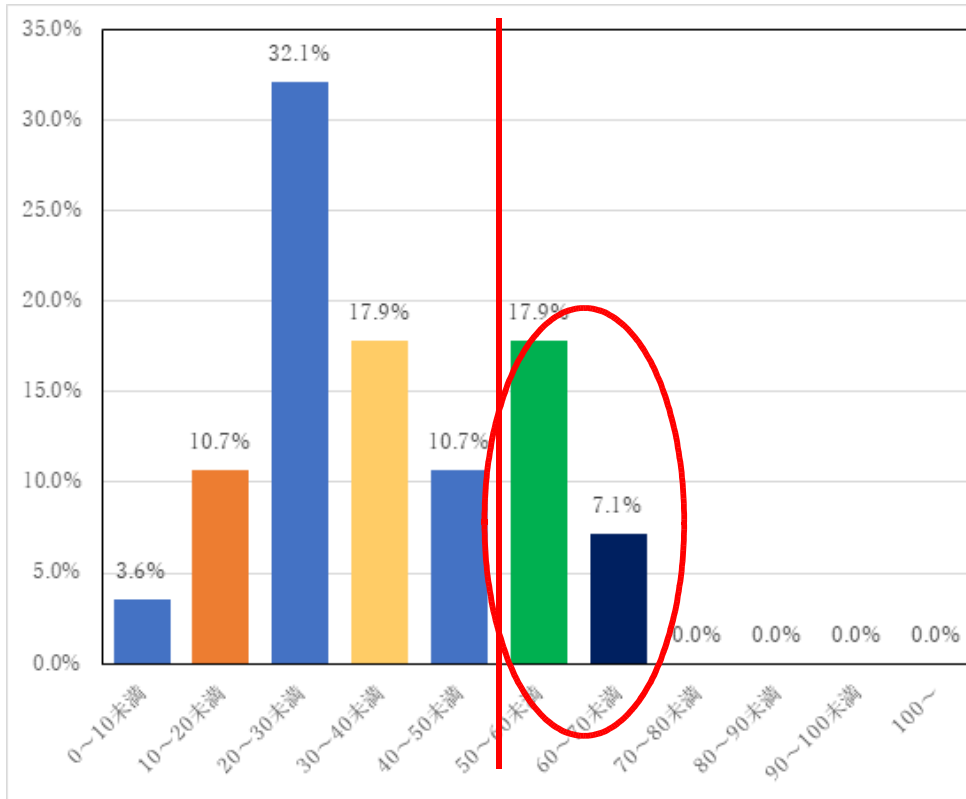

出退記録まとめ

◆ 令和2年2月

平均 35.6 時間

(部活動顧問 50.6 時間)

◆ 令和2年1月

平均 35.5 時間

(部活動顧問 51.9 時間)

出退記録まとめ

◆ 令和2年1月

平均 35.5 時間

(部活動顧問 51.9 時間)

◆ 令和元年12月

平均 35.4 時間

(部活動顧問 52.2 時間)

出退記録まとめ

◆ 令和元年12月