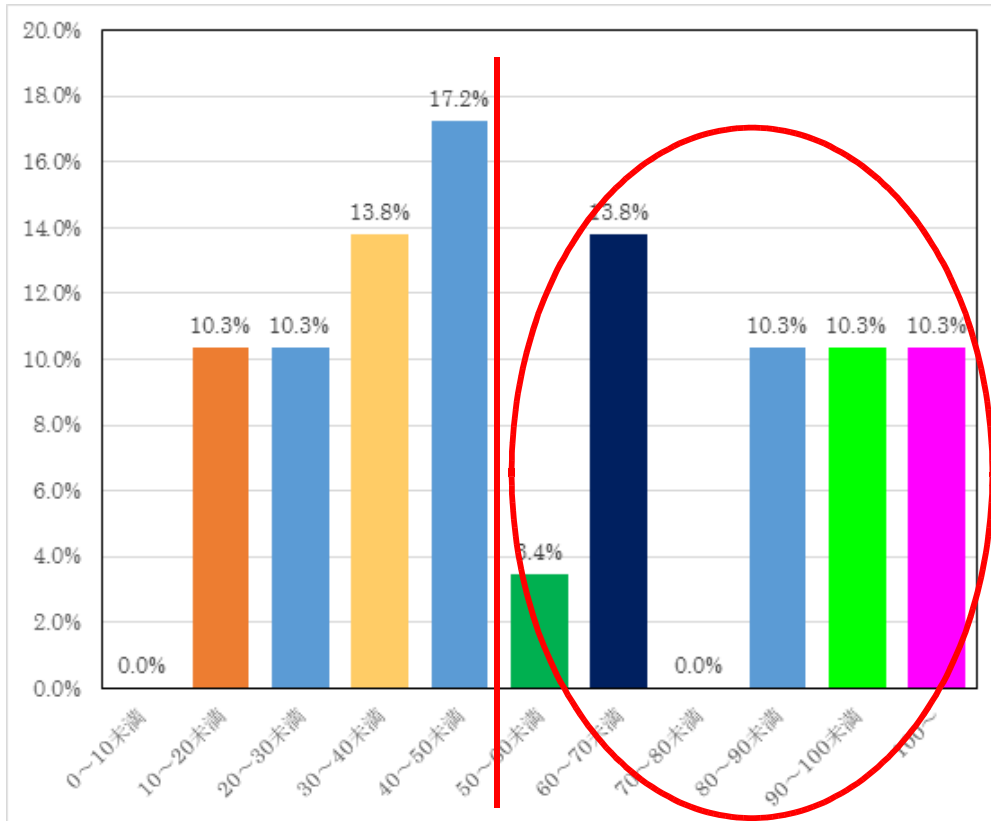

(部活動顧問 63.1 時間)

出退記録まとめ

◆ 令和元年6月

平均 47.6 時間

(部活動顧問 63.1 時間)

◆ 令和元年5月

平均 57.7 時間

(部活動顧問 83.6 時間)

出退記録まとめ

◆ 令和元年5月

平均 57.7 時間

(部活動顧問 83.6 時間)

◆ 令和元年4月

平均 52.3 時間

(部活動顧問 74.7 時間)