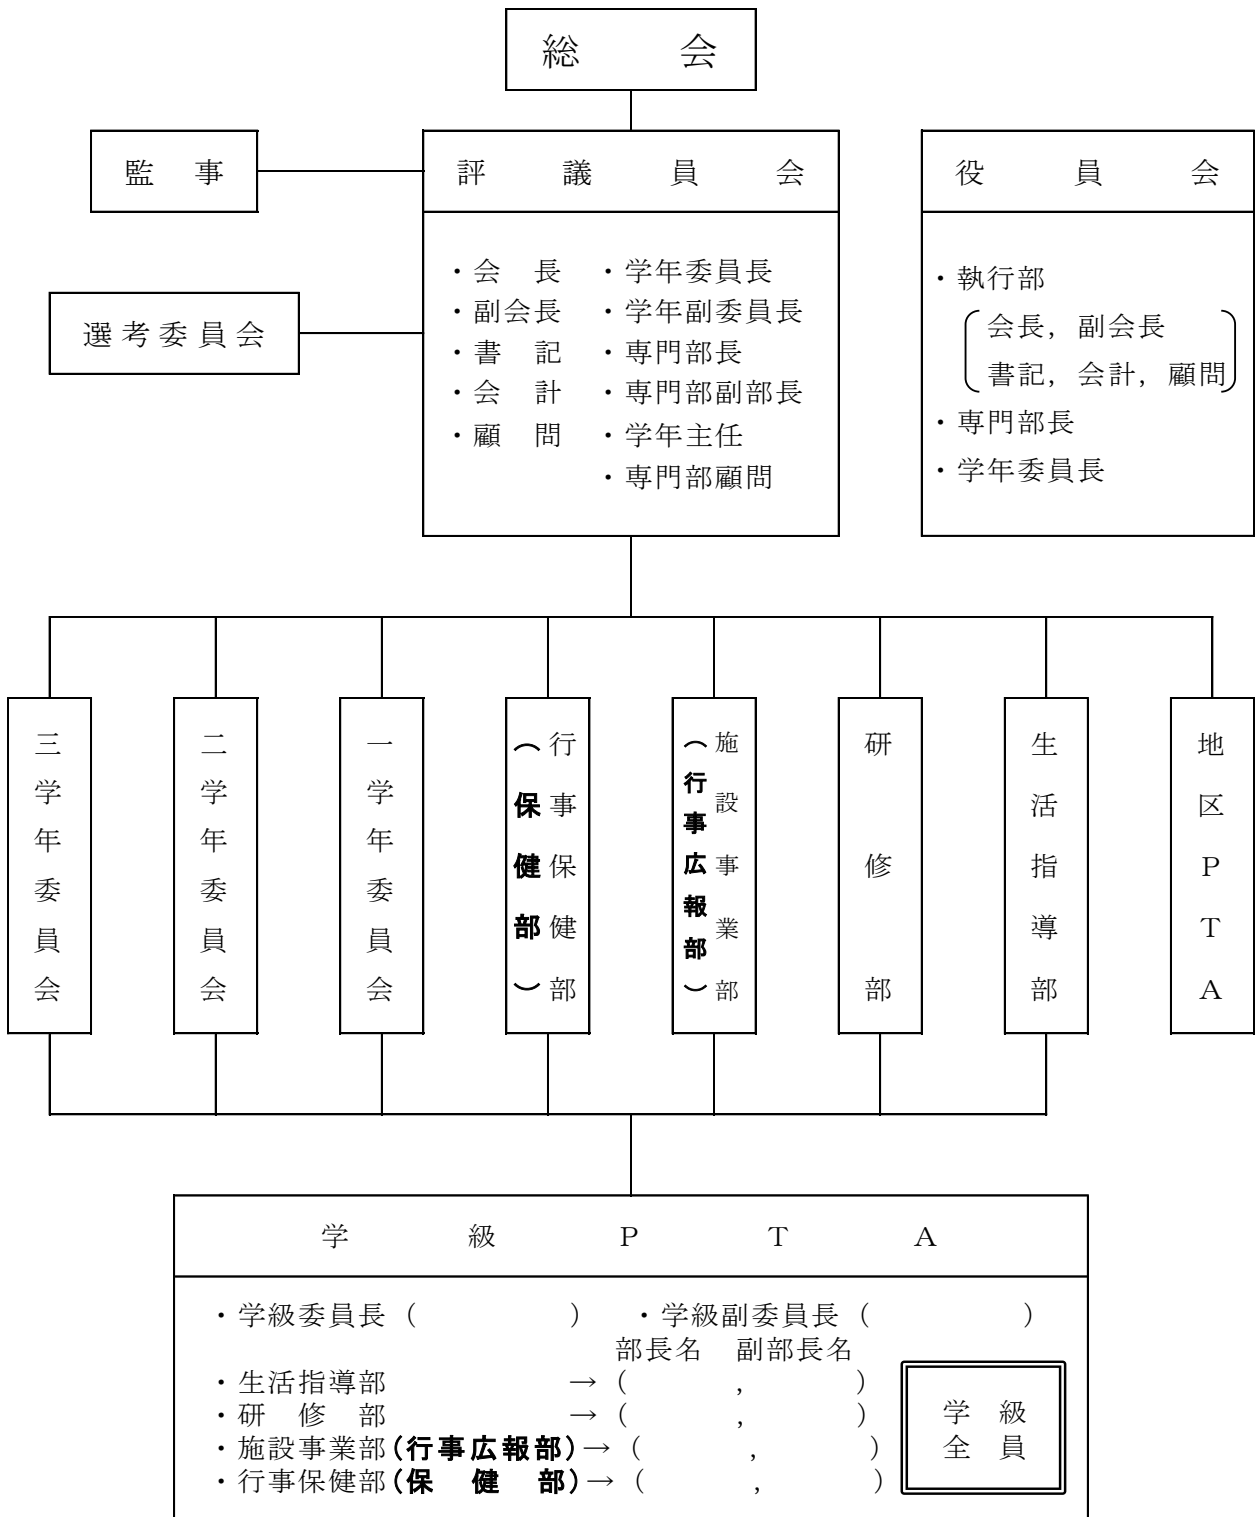

令和2年度 伊集院中学校PTA組織図

- 評議員はそれぞれの職を兼ねることはできない。
- 各学年委員会は、学年委員長1名、副委員長1名を選出する。
- 各専門部は、専門部長1名、副部長1名を選出する。
- 学級PTAでは、学級全員の中から、学級委員長1名、学級副委員長1名、専門部長各1名(計4名)、専門部副部長各1名(計4名)を選出する。