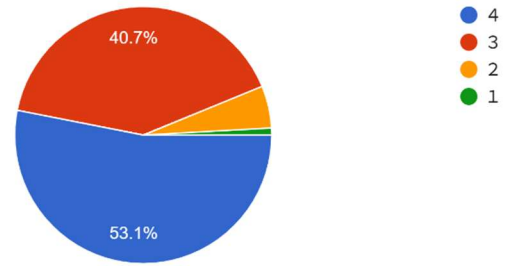

# R7 保護者アンケート（3学期）113名

○ お子さんの学年  
113件の回答

1 お子さんは、学校生活を楽しく過ごしている。  
113件の回答

2 お子さんは、基礎的・基本的な学力が身に付いている。  
113件の回答

3 子どもさん、家庭学習の習慣が身に付いている。  
113件の回答

4 お子さんは、基本的な生活習慣が身に付いている。  
113件の回答

5 子どもさんは、進んで読書をしている。  
113件の回答