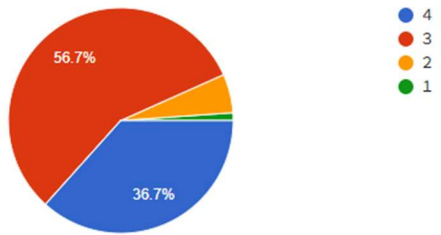

8 日吉学園は、子供の学力向上に努めている。(分かる授業、学習の定着、
見届け、個に応じた指導等)

88 件の回答

9 日吉学園は子供の心身の健康や体力向上に積極的に取り組んでいる。(朝
のかけ足運動、学校保健委員会、体育授業の充実、強化練習 等)

90 件の回答

10 日吉学園は掃除や整理整頓など、環境整備に積極的に取り組んでいる。
(花いっぱい運動、校内清掃活動、校内掲示物・展示物 等)

90 件の回答

11 日吉学園は学校や子供たちの様子について積極的に情報発信してい
る。(PTA総会、学級便り、学校便り、保健便り、ホームページ 等)

90 件の回答

12 日吉学園は、保護者・地域との連携に努めている。(学級PTA、PTA活
動、教育相談、地域行事への参加、学校応援団等)

89 件の回答

13 保護者は、学校行事やPTA活動、地域行事等に進んで参加、協力して
いる。

89 件の回答

14 保護者は、家庭学習の見届けやおひさま運動、読書活動等に協力してい
る。

90 件の回答

15 保護者は、家庭で将来のことや進路についてよく話題にしている。

90 件の回答