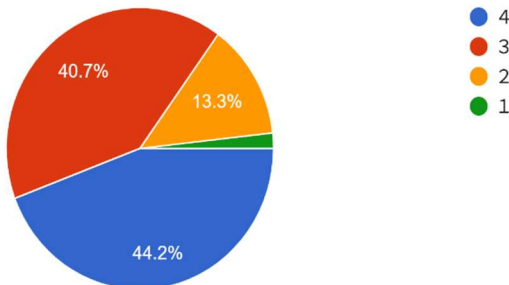

# R7 保護者アンケート（3学期）113名

○ お子さんの学年  
113件の回答

1 お子さんは、学校生活を楽しく過ごしている。  
113件の回答

2 お子さんは、基礎的・基本的な学力が身に付いている。  
113件の回答

3 子どもさん、家庭学習の習慣が身に付いている。  
113件の回答

4 お子さんは、基本的な生活習慣が身に付いている。  
113件の回答

5 子どもさんは、進んで読書をしている。  
113件の回答