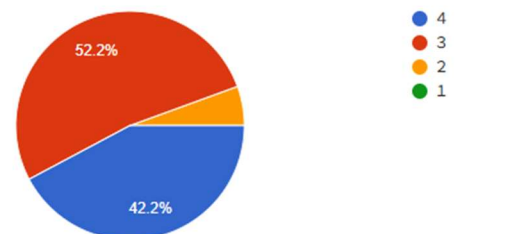

7 日吉学園は子供の安全確保について積極的に取り組んでいる。
(安全点検、交通教室、不審者対応訓練、避難訓練 等)
90件の回答