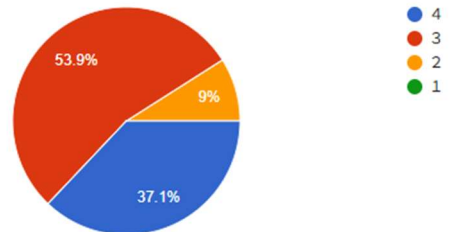

13 保護者は、学校行事やPTA活動、地域行事等に進んで参加、協力して
いる。

89 件の回答

14 保護者は、家庭学習の見届けやおひさま運動、読書活動等に協力してい
る。

90 件の回答