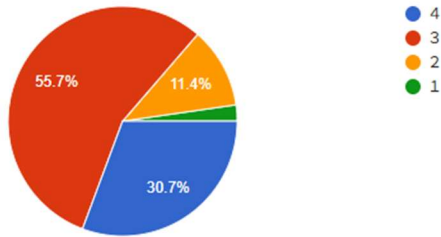

6 日吉学園はいじめや不登校などの解決に向けて積極的に取り組んでいる。  
(人権週間、道徳教育の推進、生徒指導、教育相談 等)  
86件の回答

7 日吉学園は子供の安全確保について積極的に取り組んでいる。  
(安全点検、交通教室、不審者対応訓練、避難訓練 等)  
90件の回答

8 日吉学園は、子供の学力向上に努めている。(分かる授業、学習の定着、  
見届け、個に応じた指導等)

88 件の回答

9 日吉学園は子供の心身の健康や体力向上に積極的に取り組んでいる。(朝  
のかけ足運動、学校保健委員会、体育授業の充実、強化練習 等)