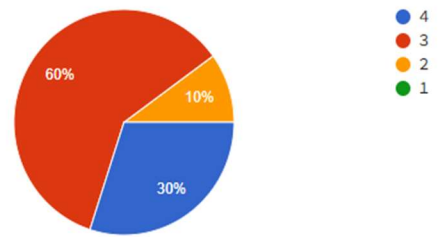

9 日吉学園は子供の心身の健康や体力向上に積極的に取り組んでいる。(朝
のかけ足運動、学校保健委員会、体育授業の充実、強化練習 等)

90 件の回答

10 日吉学園は掃除や整理整頓など、環境整備に積極的に取り組んでいる。
(花いっぱい運動、校内清掃活動、校内掲示物・展示物 等)

90 件の回答