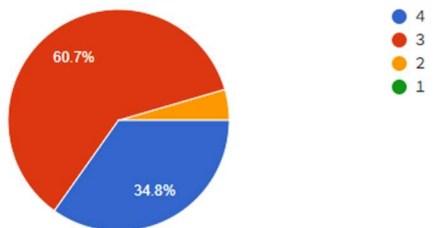

12 日吉学園は、保護者・地域との連携に努めている。(学級PTA、PTA活
動、教育相談、地域行事への参加、学校応援団等)

89 件の回答