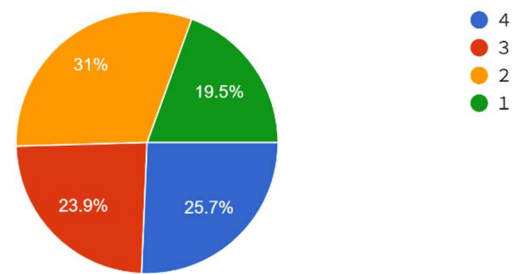

# R7 保護者アンケート（3学期）113名

○ お子さんの学年  
113件の回答

1 お子さんは、学校生活を楽しく過ごしている。  
113件の回答

2 お子さんは、基礎的・基本的な学力が身に付いている。  
113件の回答

3 子どもさん、家庭学習の習慣が身に付いている。  
113件の回答

4 お子さんは、基本的な生活習慣が身に付いている。  
113件の回答

5 子どもさんは、進んで読書をしている。  
113件の回答