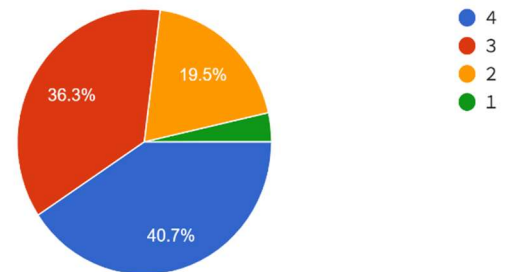

# R7 保護者アンケート（3学期）113名

○ お子さんの学年  
113件の回答

1 お子さんは、学校生活を楽しく過ごしている。  
113件の回答

2 お子さんは、基礎的・基本的な学力が身に付いている。  
113件の回答

3 子どもさん、家庭学習の習慣が身に付いている。  
113件の回答

4 お子さんは、基本的な生活習慣が身に付いている。  
113件の回答

5 子どもさんは、進んで読書をしている。  
113件の回答