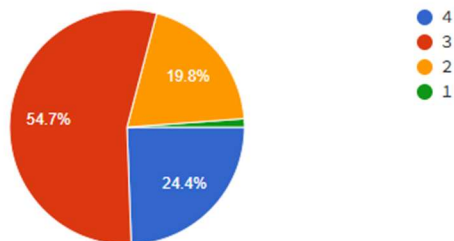

6 日吉学園はいじめや不登校などの解決に向けて積極的に取り組んでいる。
(人権週間、道徳教育の推進、生徒指導、教育相談 等)
86件の回答