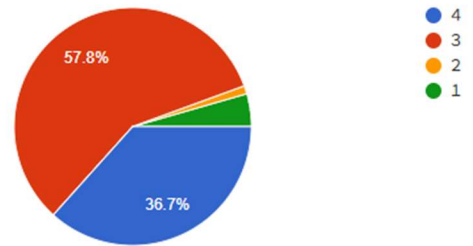

90 件の回答

10 日吉学園は掃除や整理整頓など、環境整備に積極的に取り組んでいる。  
(花いっぱい運動、校内清掃活動、校内掲示物・展示物 等)

90 件の回答

11 日吉学園は学校や子供たちの様子について積極的に情報発信してい  
る。(PTA総会、学級便り、学校便り、保健便り、ホームページ 等)

90 件の回答

12 日吉学園は、保護者・地域との連携に努めている。(学級PTA、PTA活  
動、教育相談、地域行事への参加、学校応援団等)