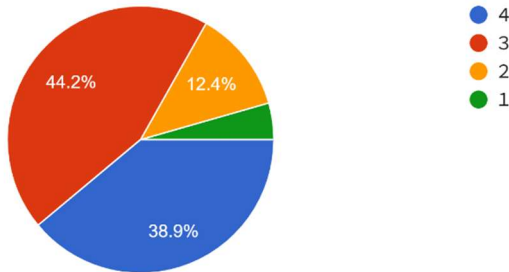

# R7 保護者アンケート（3学期）113名

○ お子さんの学年  
113件の回答

1 お子さんは、学校生活を楽しく過ごしている。  
113件の回答

2 お子さんは、基礎的・基本的な学力が身に付いている。  
113件の回答

3 子どもさん、家庭学習の習慣が身に付いている。  
113件の回答

4 お子さんは、基本的な生活習慣が身に付いている。  
113件の回答

5 子どもさんは、進んで読書をしている。  
113件の回答