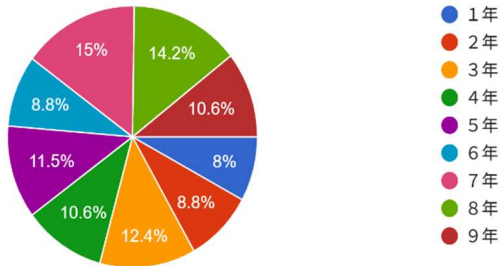

# R7 保護者アンケート（3学期）113名

○ お子さんの学年  
113件の回答

1 お子さんは、学校生活を楽しく過ごしている。  
113件の回答

2 お子さんは、基礎的・基本的な学力が身に付いている。  
113件の回答

3 子どもさん、家庭学習の習慣が身に付いている。  
113件の回答

4 お子さんは、基本的な生活習慣が身に付いている。  
113件の回答

5 子どもさんは、進んで読書をしている。  
113件の回答